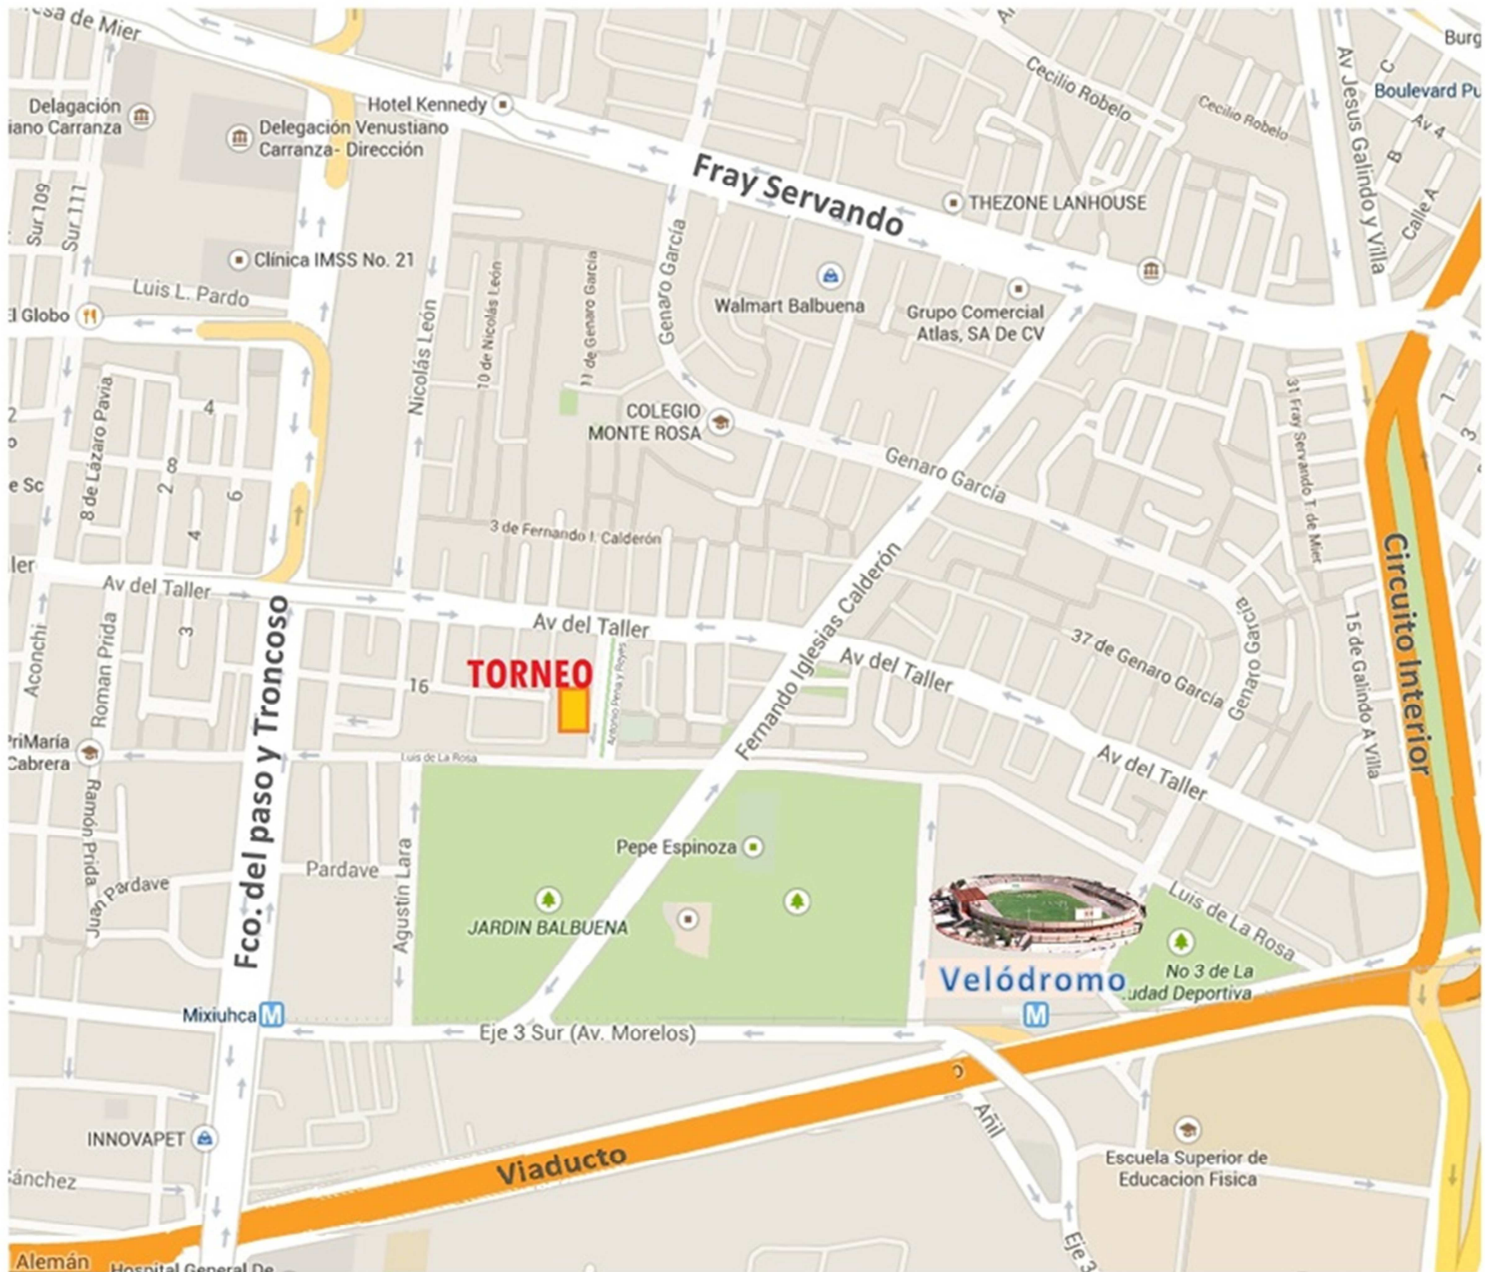

Cómo llegar:

EN AUTO

Si viene por Viaducto dar vuelta en Troncoso dirección Norte, y en Av. Taller dar vuelta a la derecha.
Si viene desde el norte por el eje 3 ote dar vuelta en Boturini (pasando la delegación) y en el siguiente semáforo a la izquierda para dar vuelta en Av. del taller a la izquierda
Si viene por el Circuito Interior dar vuelta en Viaducto y salir a la lateral en el metro velódromo y a la derecha pasando velódromo.

TRANSPORTE PUBLICO

EN Metro puede ser la estación del metro Velódromo y darla vuelta al terminar velódromo y en la siguiente calle a la izquierda, 8 min caminando
En micro puede venir por el eje 3 oriente ya sea del norte desde la tapo, o desde el sur, bajar en av. Del taller. Y caminar 600mts. Al oriente
También hay un trolebús que pasa por avenida de taller y lo deja a una calle.