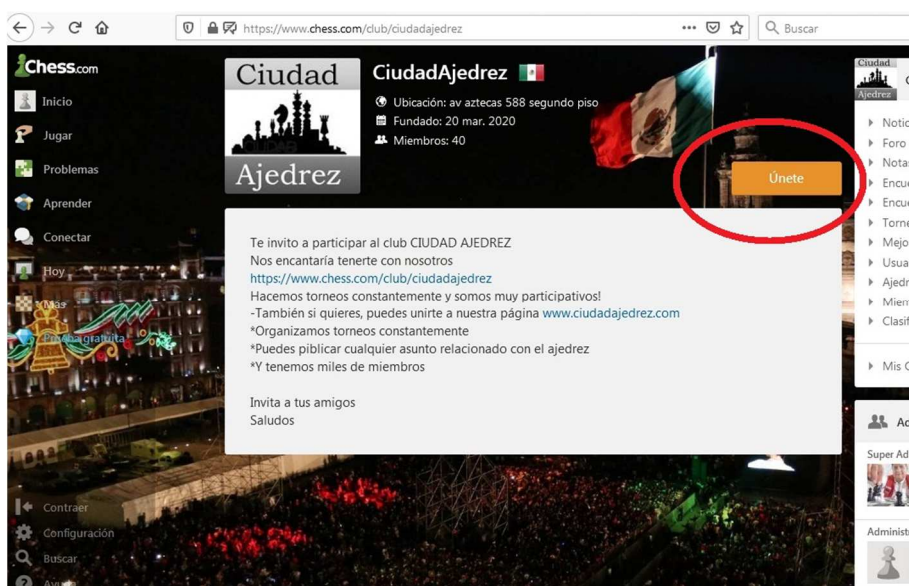

Y posteriormente debe iniciar sesión e ir a la liga <https://www.chess.com/club/ciudadajedrez> y unirse a este club en el botón amarillo.